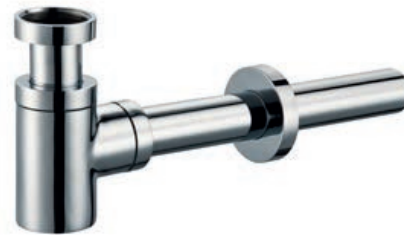

**Plieger designbekersifon verkort rond
m. muurbuis 30cm**
5/4" | m. rozet | chroom | 0520069 |
artikel 0520069