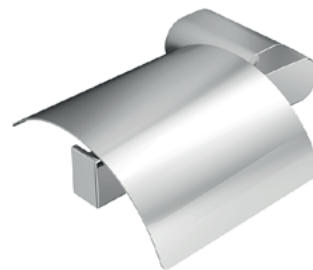

**Geberit iCon fontein m. kraangat
rechts z. overloop**
38x28x13.5cm | wit | 124736000 |
artikel 1026541

Hansa Hansanova Style toiletkraan
131mm | m. vaste uitloop | chroom |
50918101 | artikel 0395660

**Plieger 2 in 1 design afvoerplug m/z
overloop**
1 1/4" | max. 60mm, kom inclusief
blad | chroom | 0994250PLLL1-001 |
artikel 0520024

**Plieger designbekersifon verkort rond
m. muurbuis 30cm**
5/4" | m. rozet | chroom | 0520069 |
artikel 0520069

**Schell Comfort hoekstopkraan m. rozet
m. comfort greep**
1/2"x10mm | m. zelfdichtend
schroefdraad-kiwa NF keuring | chroom |
049170695 | artikel 0440310

Fontein met bak rechts closetrolhouder links

**Geberit iCon fontein m. kraangat links
z. overloop**
38x28x13.5cm | wit | 124836000 | artikel
1026548