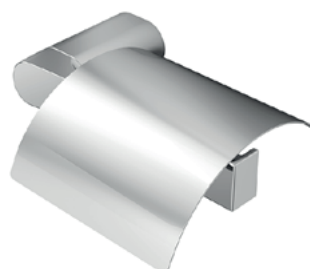

Clousetcombinatie Badkamer bouwnummer 69 & 70

Geberit iCon wandclosetpack m. wandcloset diepspoel Rimfree m. verdekte bevestiging
36.6x53cm | m. slimseat closetzitting m. softclose | wit | 500784011 | artikel 1021801

Geberit Sigma 30 bedieningsplaat Sigma 30 DF frontbediend
24.6x16.4cm | t.b.v. Sigma inbouwreservoir 8 en 12cm | wit/glans verchr./wit | 115883KJ1 | artikel 0700484

Geesa Wyнк closetborstelgarnituur wandmodel
chrom | 91451102 | artikel 0653571

Geesa Wyнк closetrolhouder m. klep rechts
chrom | 91450802R | artikel 0653567

Plieger A2 Toonzaal Zaltbommel

Van Voordenpark 19
5301 KP Zaltbommel

Telefoon: 0418 572 210
toonzaal.zaltbommel@plieger.nl

Openingstijden