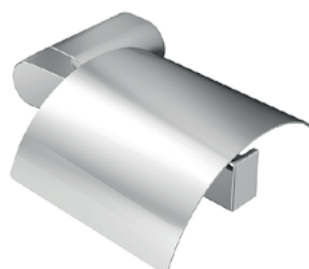

Toiletruimte

Closetcombinatie

Geberit iCon wandclosetpack m. wandcloset diepspoel Rimfree m. verdekte bevestiging
36.6x53cm | m. slimseat closetzitting m. softclose | wit | 500784011 | artikel 1021801

Geberit Sigma 30 bedieningsplaat Sigma 30 DF frontbediend
24.6x16.4cm | t.b.v. Sigma inbouwreservoir 8 en 12cm | wit/glans verchr./wit | 115883KJ1 | artikel 0700484

Geesa Wynk closetborstelgarnituur wandmodel
chrom | 91451102 | artikel 0653571

Geesa Wynk closetrolhouder m. klep rechts
chrom | 91450802R | artikel 0653567

Geesa Wynk jas-/handdoekhaak klein, type 1
chrom | 91456002 | artikel 0653576